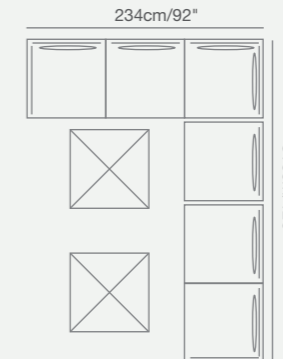

91 7014 40

91 7014 50

91 7014 90

91 7014 70

91 7014 80

WELCOME

Collection

917 01010 WELCOME Armchair SKU# **WE10**
W . 94cm/36" D . 82cm/32" H . 70cm/28"
SH . 45cm/18" AH . 70cm/28"